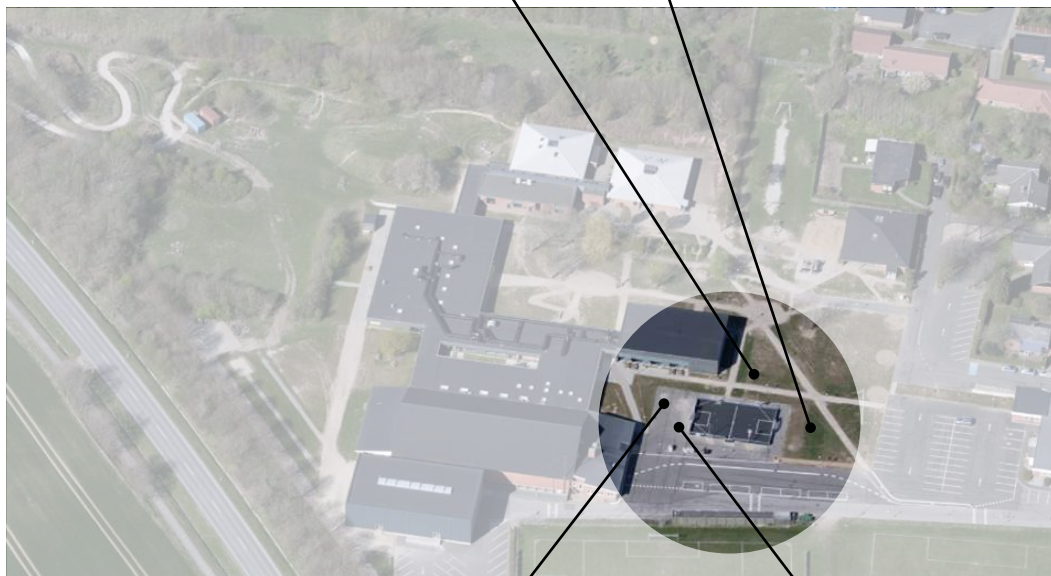

## Pannabane (Ø6m – 8 Kantet)

Samme stil som multibane (Gummi / asfalt underlag)

Skitse er på tegnebrættet

**Skaterbane** - Bane både for små og større Skateboard, løbehjul og BMX

**Parkour & Street Workout**  
på gummiunderlag