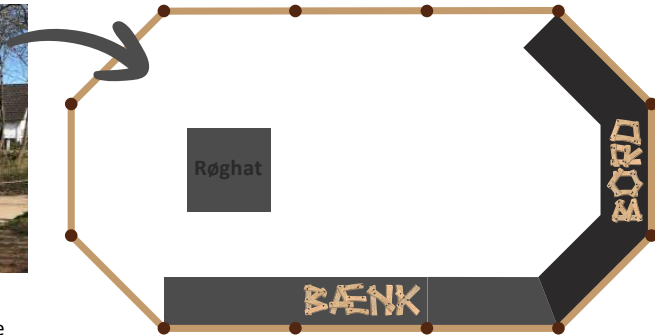

HAVEN

● Bålhytte & skur

Bålhytte opføres i samarbejde med de unge

● Opholdsområde

Ophold omkring træ og bænkesæt