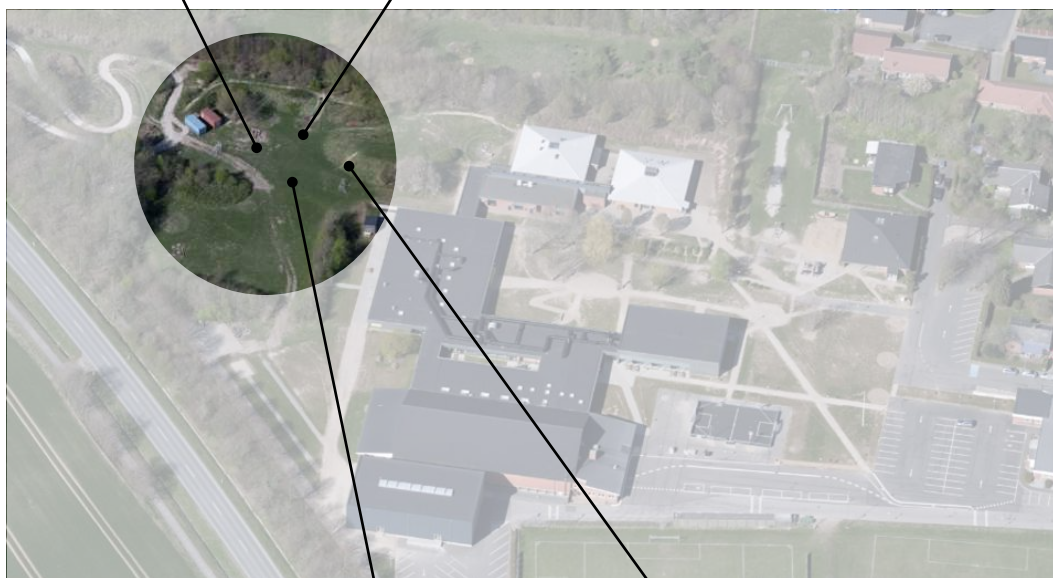

# SKOVEN

**Hængekøjer**  
3 stk på solper

**Gyngestativer**  
6 gyngespladser

**Ninja Warrior Bane**  
Forhindringsbane i 2 sværhedsgrader

**Rør rutschebane**  
9 meter lang, talerør i hver ende