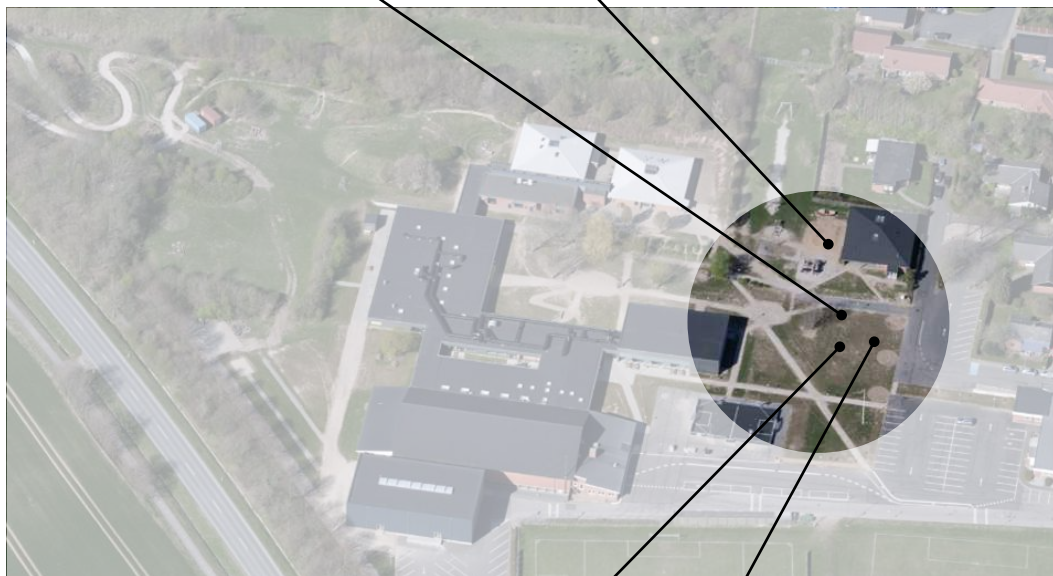

Vippy vippe & Swingo karrusel

Stor sandkasse & kæmpekarrusel