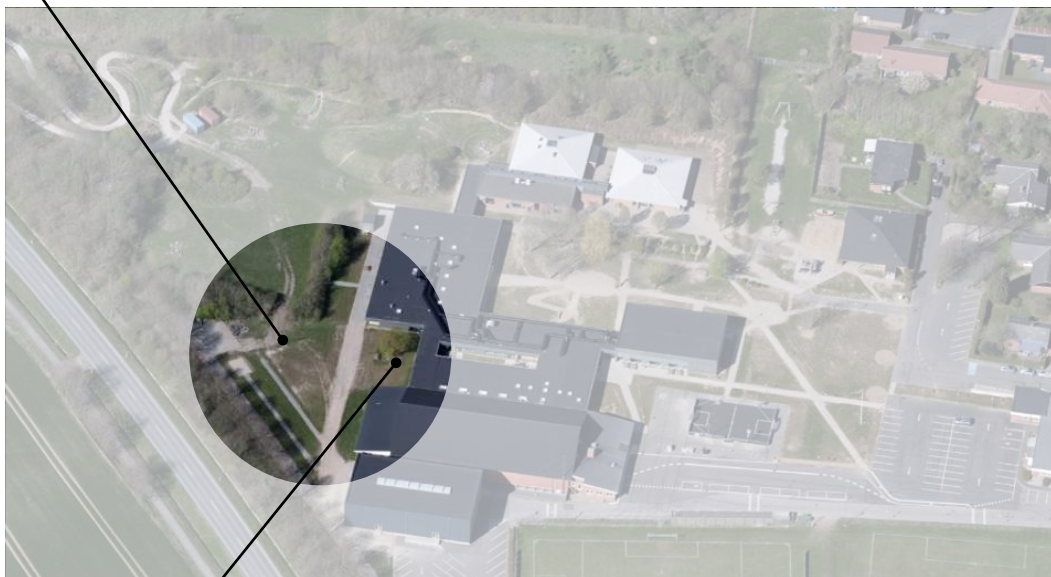

● Bålhytte & skur

Bålhytte opføres i samarbejde med de unge